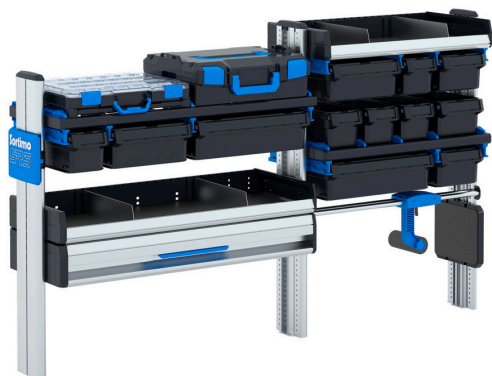

Xpress 28 Block-M1-B-LI-Pro

Materiale nr.: 1000020565 | Matchkode: XPRESS 28 | EAN-kode: 4014599559692

- » Kan udvides fleksibelt
- » Omkostningsbesparende takket være lang holdbarhed

Materialer og farve

Materiale:	Aluminium Stål ABS PA6
Farve:	Sølv Sort Blå

Dimensioner

Udvendige mål:	1.759 x 384 x 1.057 mm
----------------	------------------------

Tekniske data

Vægt:	57,67 kg
-------	----------

Tilbehør

	Materiale nr.	Markedsføringsbeskrivelse	Matchkode	EAN-kode
	1000020566	Xpress 29 Block-M1-B-RE-Pro	XPRESS 29	4014599559715

Xpress 28 Block-M1-B-LI-Pro

Materiale nr.: 1000020565 | Matchkode: XPRESS 28 | EAN-kode: 4014599559692

Egnede køretøjer

Producent	Model	Akselafstand i mm	Tagets form	Sidedør	Driftsart
Volkswagen	ID-Buzz Cargo 2022	2989	H1	højre	El

Beskrivelse

lasteplads på køretøjet bruges ideelt sammen med SR5 konceptet. De kompakte sideprofiler kræver betydeligt mindre plads end rammekonstruktionen af konventionelle bilindretningssystemer. Desuden kan ProClick sættes på sideprofilerne, så værktøjsposer eller SR5 tilbehør kan fastgøres i ProSafe perforeringerne uden brug af værktøj. Variation i komponentdybder og monteringsposition betyder, at bilindretningen tilpasser sig bilens kontur optimalt.